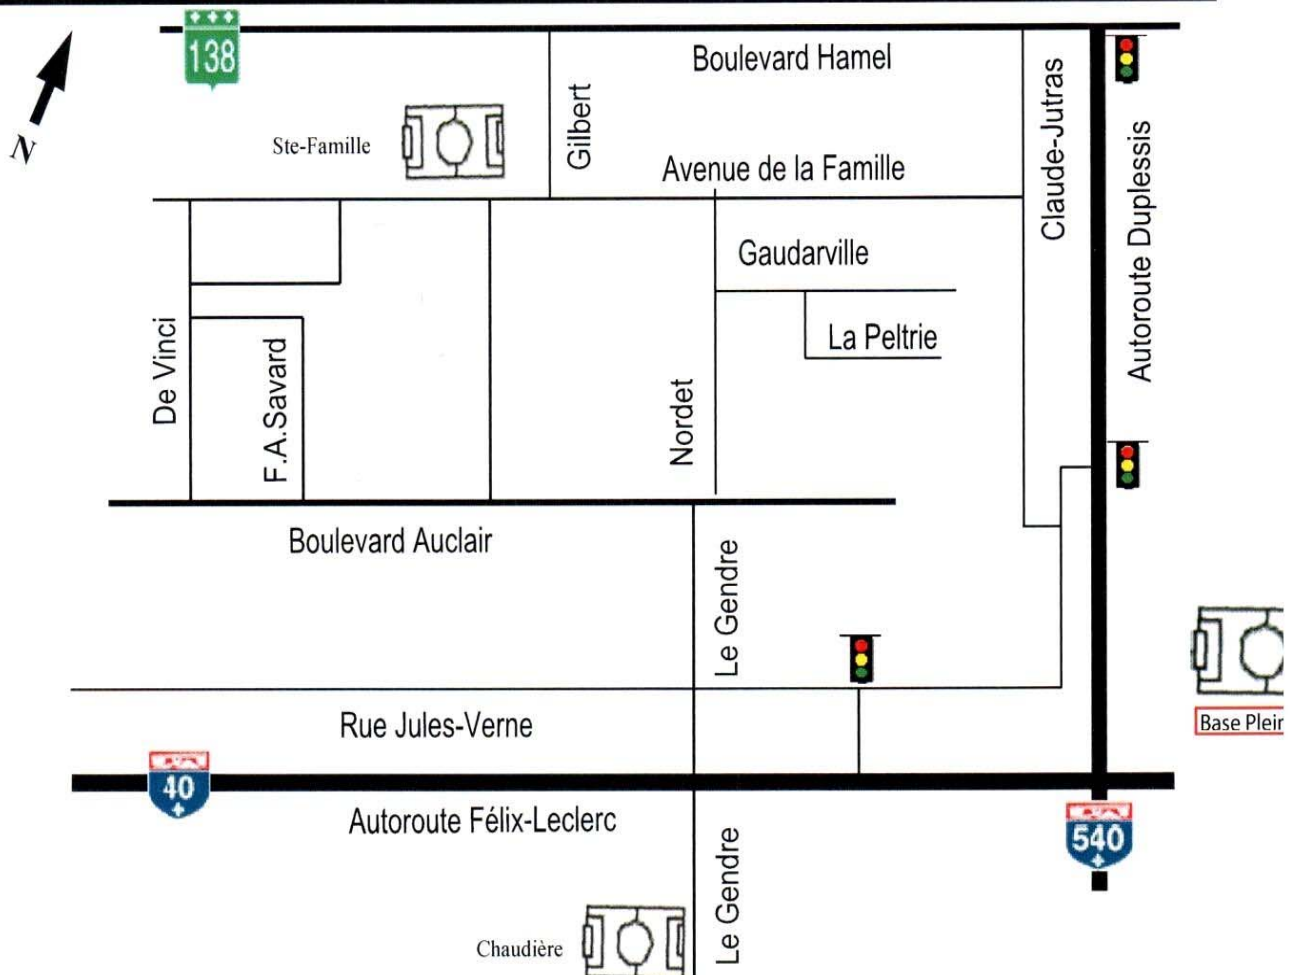

Stade Leclerc, Collin, PGR et SSF (1-2-3) St-Augustin

Itinéraire

- Prendre l'Autoroute Félix-Leclerc (40) jusqu'à la sortie #302, Jean-Gauvin
- Tournez à droite sur Jean-Gauvin jusqu'à la rue de l'Hétrière;
- Tournez à droite sur la rue de l'Hétrière jusqu'à la rue Lionel-Groulx
- Tournez à gauche sur Lionel-Groulx. Vous allez croiser la rue Clément-Lockwell (**Terrain Collin et Stade Leclerc**), la rue Pierre-Georges Roy (**terrain PGR**) ;
- Continuez tout droit sur Lionel-Groulx jusqu'au chemin St-Félix.
- Tournez à droite sur le Chemin St-Félix et vous avez à votre droite les terrains du **SSF**

Delphis-Marois #1,#2 et #3

St-Augustin de Desmaures

Itinéraire

- Prendre l'Autoroute Félix-Leclerc (40) direction ouest jusqu'à la sortie #295 route Fossambault sud (367);
- Prendre la route Fossambault jusqu'au feu de circulation ;
- Continuez sur la rue Jean-Juneau jusqu'à la rue Charron ;
- Tournez à droite sur la rue Charron jusqu'à la rue de l'Entrain. Les terrains sont situés derrière le centre des loisirs Delphis-Marois.

Chaudière, Base de Plein-Air et Ste-Famille

Arrondissement Laurentien (Champigny-Chauveau)

Itinéraire

- **Terrain Chaudière:** Prendre l'Autoroute Félix-Leclerc (40) jusqu'à la sortie #304 Le Gendre. Au feu de circulation, tournez à gauche sur la rue Jules-Vernes. Tournez à gauche sur la rue Le Gendre et le terrain est au bout de la rue.
- **Terrain Base de Plein-Air:** Prendre l'Autoroute Félix-Leclerc (40) jusqu'à la sortie #306 Blaise-Pascal. Suivre les indications pour la Base de Plein-Air.
- **Terrain Ste-Famille:** Prendre l'Autoroute Duplessis (540) jusqu'au Boulevard Hamel. Prendre le Boulevard Hamel direction ouest jusqu'à la rue Gilbert. Tournez à gauche sur Gilbert jusqu'à l'avenue de la Famille. Tournez à droite sur l'avenue de la Famille et le terrain est à votre droite.