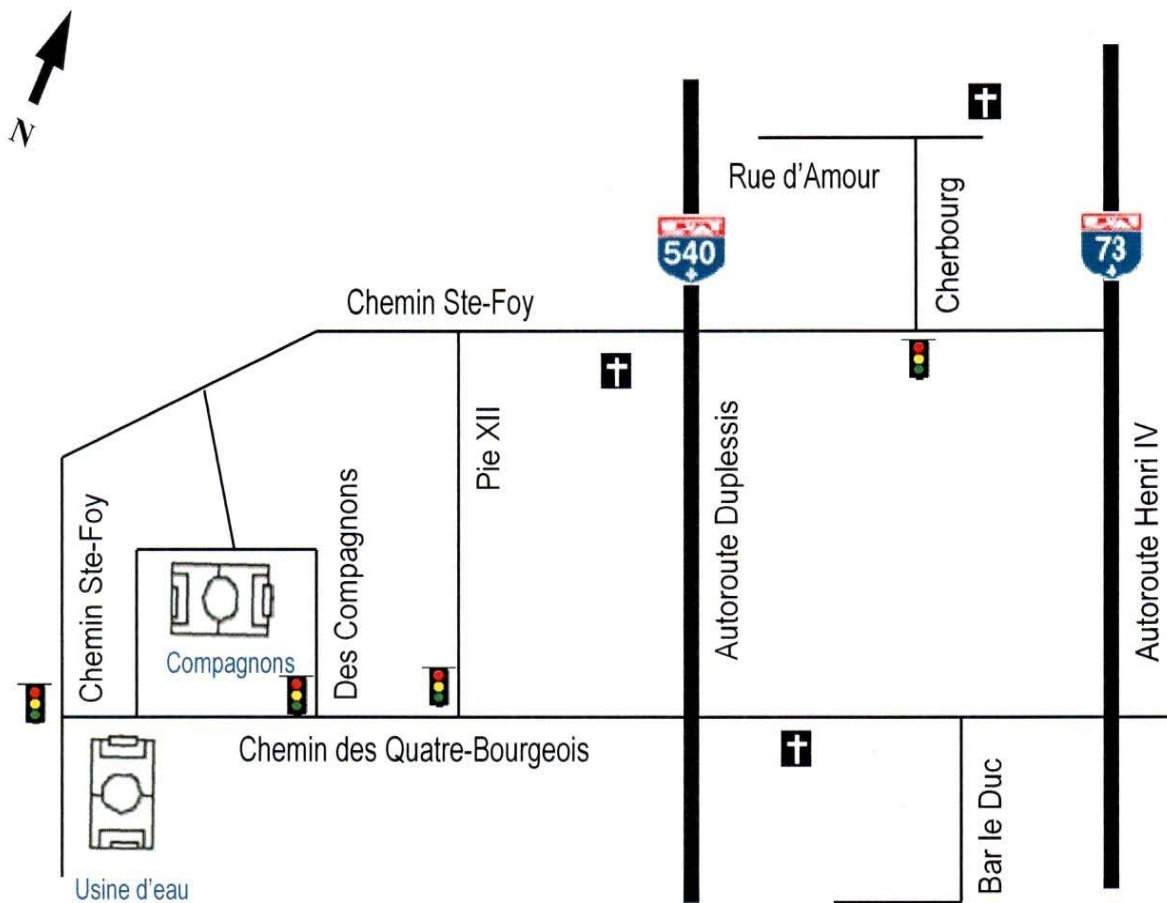

Des Compagnons et l'Usine d'eau, Arrondissement Sainte-Foy/Sillery (Sainte-Foy)

Itinéraire

- **Terrain des Compagnons:** Des Autoroutes Duplessis (540) ou Henri IV (73), prendre la sortie Quatre-Bourgeois direction ouest jusqu'à la rue des Compagnons. Tournez à droite sur la rue des Compagnons et le terrain est derrière la polyvalente.
- **Terrain Usine d'eau:** Des Autoroutes Duplessis (540) ou Henri IV (73), prendre la sortie Quatre-Bourgeois direction ouest jusqu'au chemin Ste-Foy. Tournez à gauche sur le Chemin Ste-Foy et le terrain est derrière l'usine de filtration des eaux de la Ville de Québec, secteur Sainte-Foy.

ADRESSE COMPAGNONS:
3643, ave. des Compagnons
Québec, Qc
G1X 3Z6