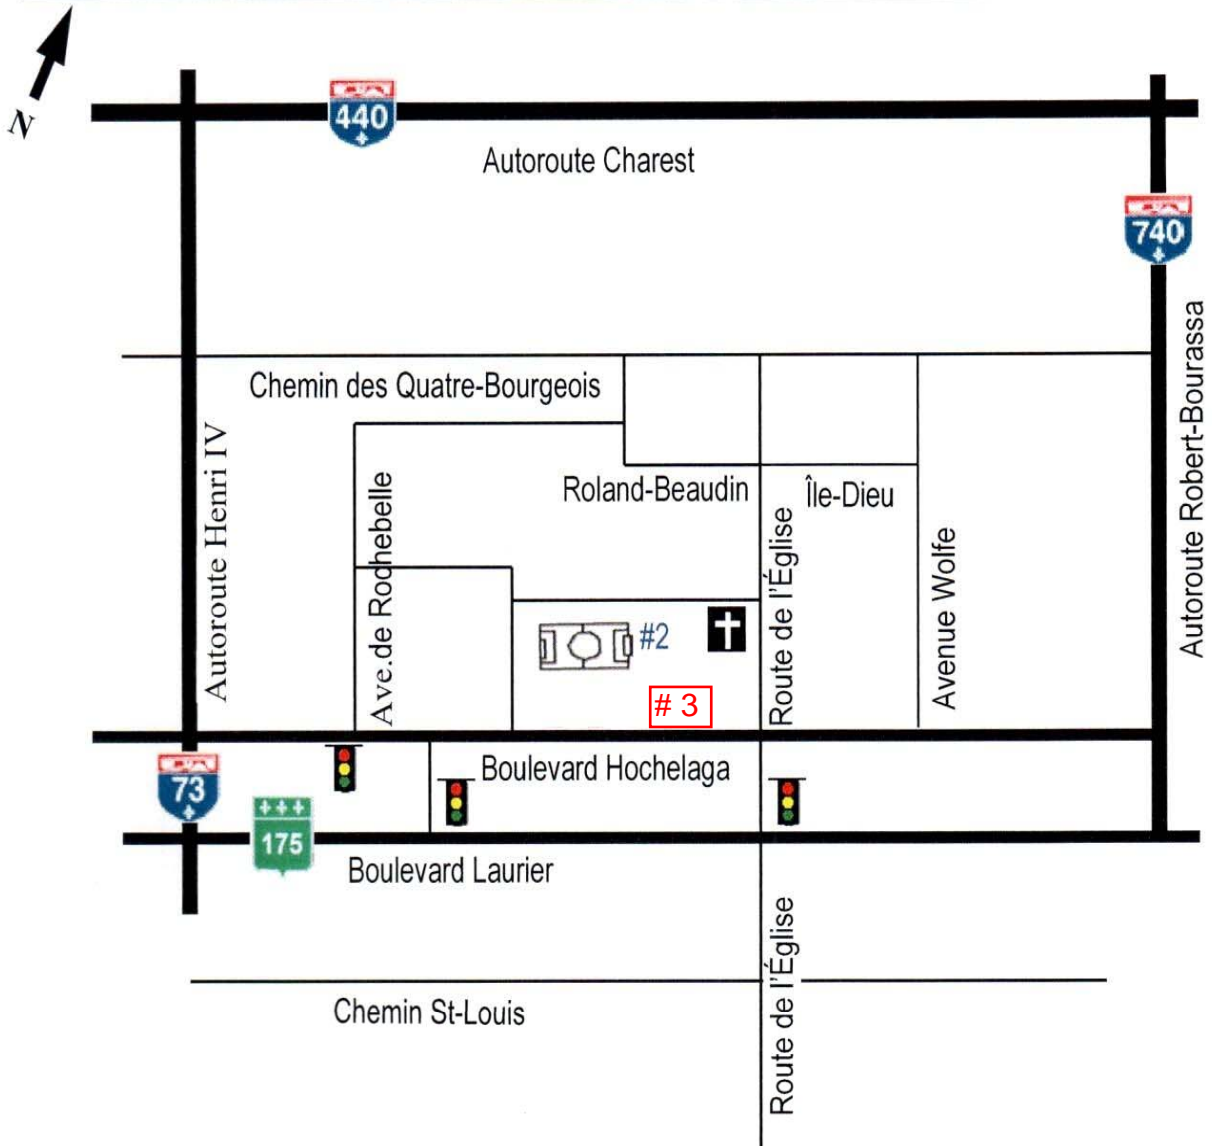

Rochebelle 2 (synthétique)

ROCHEBELLE 3

Arrondissement Sainte-Foy/Sillery (Sainte-Foy)

Itinéraire

- **Rochebelle 1-2-3:** Prendre l'Autoroute Henri IV (73) jusqu'à la sortie #136 rue Hochelaga. Tournez à droite sur la rue Hochelaga jusqu'à l'avenue de Rochebelle. Tournez à gauche sur l'avenue de Rochebelle et les terrains sont situés au alentour de l'école de Rochebelle.

ADRESSE ROCHEBELLE:

1095, ave. Rochebelle
Québec, Qc
G1V 4P8