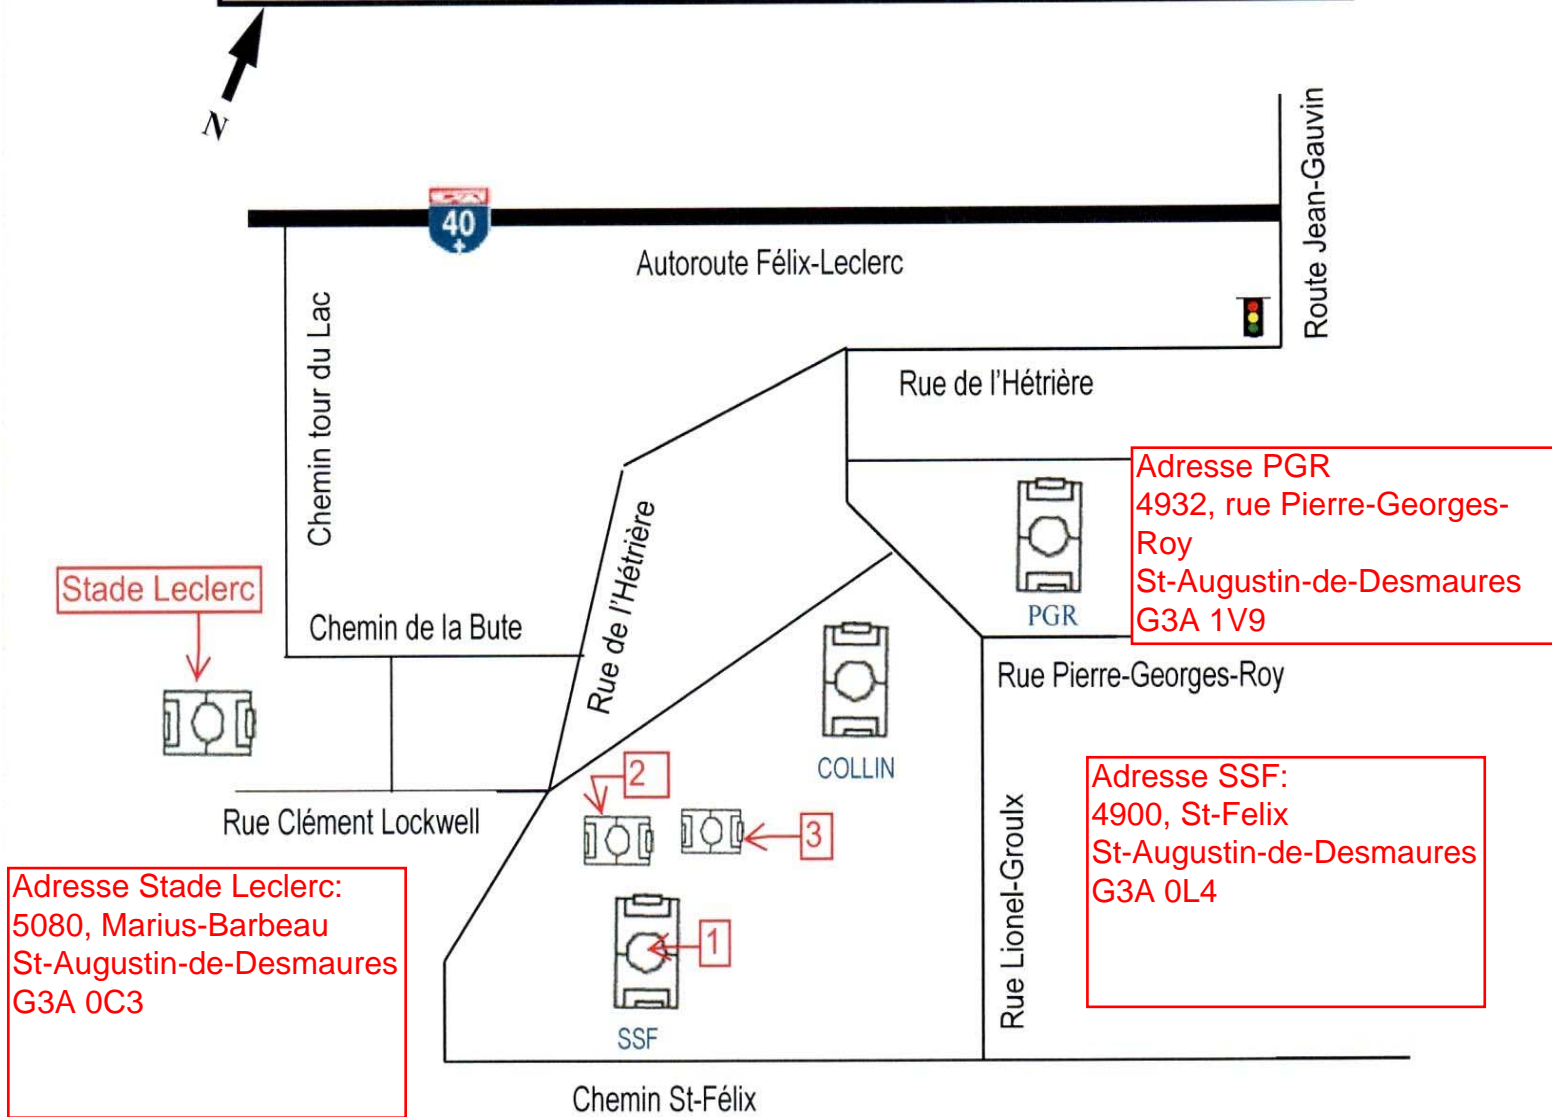

Stade Leclerc, Collin, PGR et SSF (1-2-3) St-Augustin

Itinéraire

- Prendre l'Autoroute Félix-Leclerc (40) jusqu'à la sortie #302, Jean-Gauvin
- Tournez à droite sur Jean-Gauvin jusqu'à la rue de l'Hétrière;
- Tournez à droite sur la rue de l'Hétrière jusqu'à la rue Lionel-Groulx
- Tournez à gauche sur Lionel-Groulx. Vous allez croiser la rue Clément-Lockwell (**Terrain Collin et Stade Leclerc**), la rue Pierre-Georges Roy (**terrain PGR**) ;
- Continuez tout droit sur Lionel-Groulx jusqu'au chemin St-Félix.
- Tournez à droite sur le Chemin St-Félix et vous avez à votre droite les terrains du **SSF**

Delphis-Marois #1,#2 et #3

St-Augustin de Desmaures

Itinéraire

- Prendre l'Autoroute Félix-Leclerc (40) direction ouest jusqu'à la sortie #295 route Fossambault sud (367);
- Prendre la route Fossambault jusqu'au feu de circulation ;
- Continuez sur la rue Jean-Juneau jusqu'à la rue Charron ;
- Tournez à droite sur la rue Charron jusqu'à la rue de l'Entrain. Les terrains sont situés derrière le centre des loisirs Delphis-Marois.

ADRESSE ROCHEBELLE:

1095, ave. Rochebelle
Québec, Qc
G1V 4P8

Des Compagnons et l'Usine d'eau, Arrondissement Sainte-Foy/Sillery (Sainte-Foy)

Itinéraire

- **Terrain des Compagnons:** Des Autoroutes Duplessis (540) ou Henri IV (73), prendre la sortie Quatre-Bourgeois direction ouest jusqu'à la rue des Compagnons. Tournez à droite sur la rue des Compagnons et le terrain est derrière la polyvalente.
- **Terrain Usine d'eau:** Des Autoroutes Duplessis (540) ou Henri IV (73), prendre la sortie Quatre-Bourgeois direction ouest jusqu'au chemin Ste-Foy. Tournez à gauche sur le Chemin Ste-Foy et le terrain est derrière l'usine de filtration des eaux de la Ville de Québec, secteur Sainte-Foy.