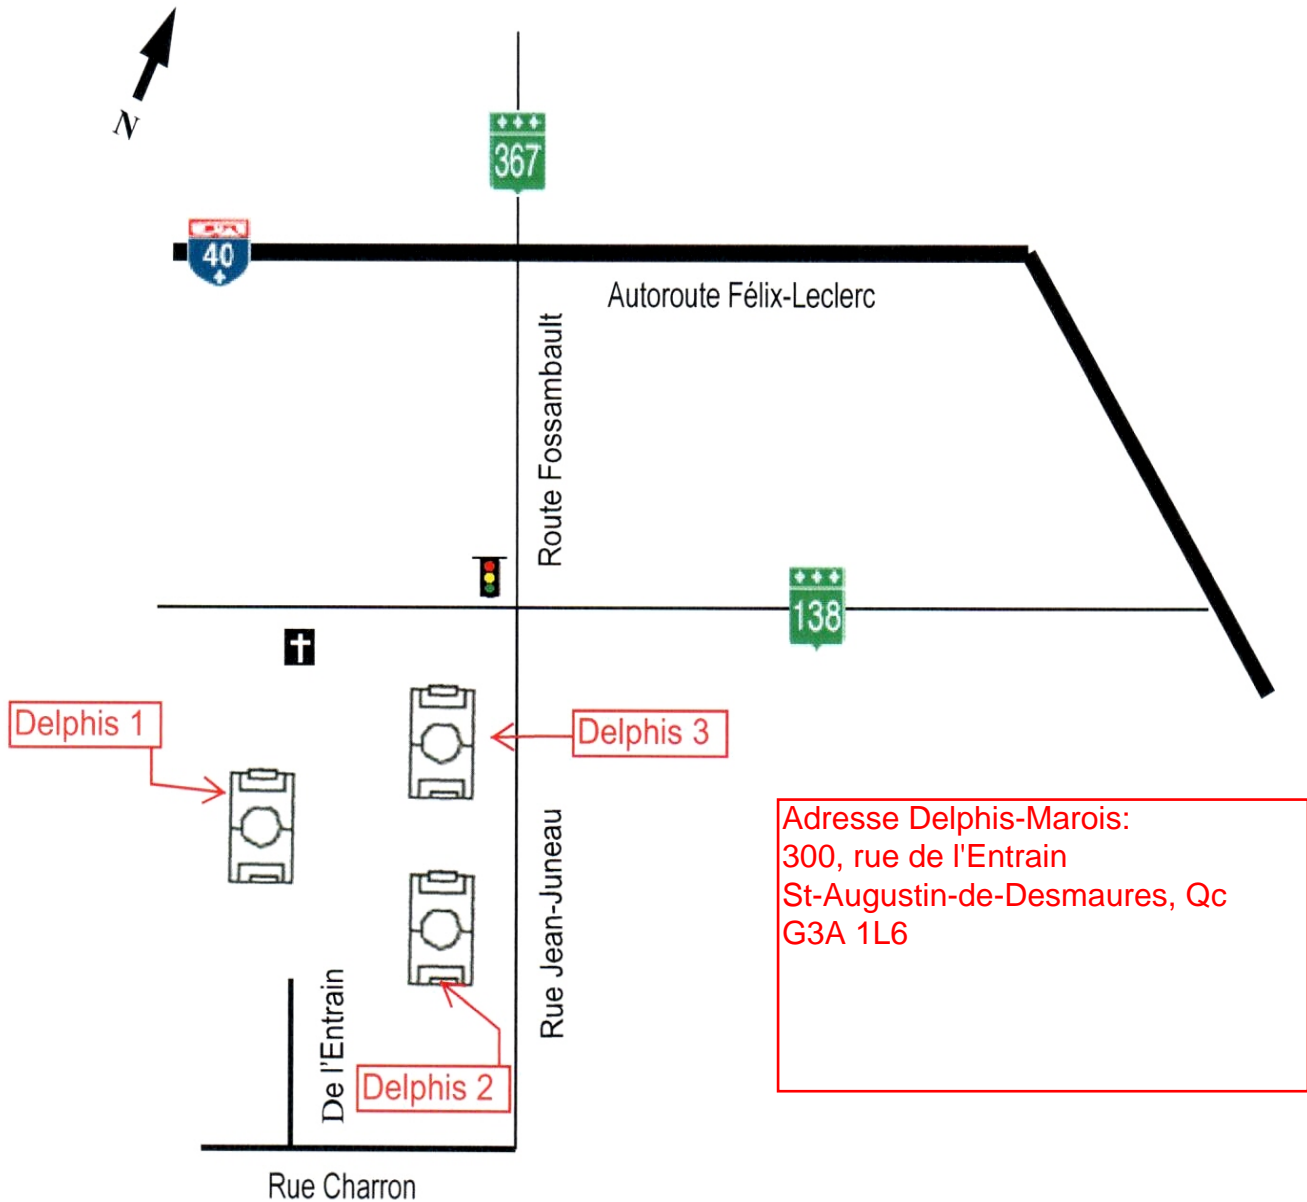

Stade Leclerc, Collin, PGR et SSF (1-2-3) St-Augustin

Itinéraire

- Prendre l'Autoroute Félix-Leclerc (40) jusqu'à la sortie #302, Jean-Gauvin
- Tournez à droite sur Jean-Gauvin jusqu'à la rue de l'Hétrière;
- Tournez à droite sur la rue de l'Hétrière jusqu'à la rue Lionel-Groulx
- Tournez à gauche sur Lionel-Groulx. Vous allez croiser la rue Clément-Lockwell (**Terrain Collin et Stade Leclerc**), la rue Pierre-Georges Roy (**terrain PGR**) ;
- Continuez tout droit sur Lionel-Groulx jusqu'au chemin St-Félix.
- Tournez à droite sur le Chemin St-Félix et vous avez à votre droite les terrains du **SSF**

Delphis-Marois #1,#2 et #3

St-Augustin de Desmaures

Itinéraire

- Prendre l'Autoroute Félix-Leclerc (40) direction ouest jusqu'à la sortie #295 route Fossambault sud (367);
- Prendre la route Fossambault jusqu'au feu de circulation ;
- Continuez sur la rue Jean-Juneau jusqu'à la rue Charron ;
- Tournez à droite sur la rue Charron jusqu'à la rue de l'Entrain. Les terrains sont situés derrière le centre des loisirs Delphis-Marois.

Chaudière, Base de Plein-Air et Ste-Famille

Arrondissement Laurentien (Champigny-Chauveau)

Itinéraire

- **Terrain Chaudière:** Prendre l'Autoroute Félix-Leclerc (40) jusqu'à la sortie #304 Le Gendre. Au feu de circulation, tournez à gauche sur la rue Jules-Vernes. Tournez à gauche sur la rue Le Gendre et le terrain est au bout de la rue.
- **Terrain Base de Plein-Air:** Prendre l'Autoroute Félix-Leclerc (40) jusqu'à la sortie #306 Blaise-Pascal. Suivre les indications pour la Base de Plein-Air.
- **Terrain Ste-Famille:** Prendre l'Autoroute Duplessis (540) jusqu'au Boulevard Hamel. Prendre le Boulevard Hamel direction ouest jusqu'à la rue Gilbert. Tournez à gauche sur Gilbert jusqu'à l'avenue de la Famille. Tournez à droite sur l'avenue de la Famille et le terrain est à votre droite.